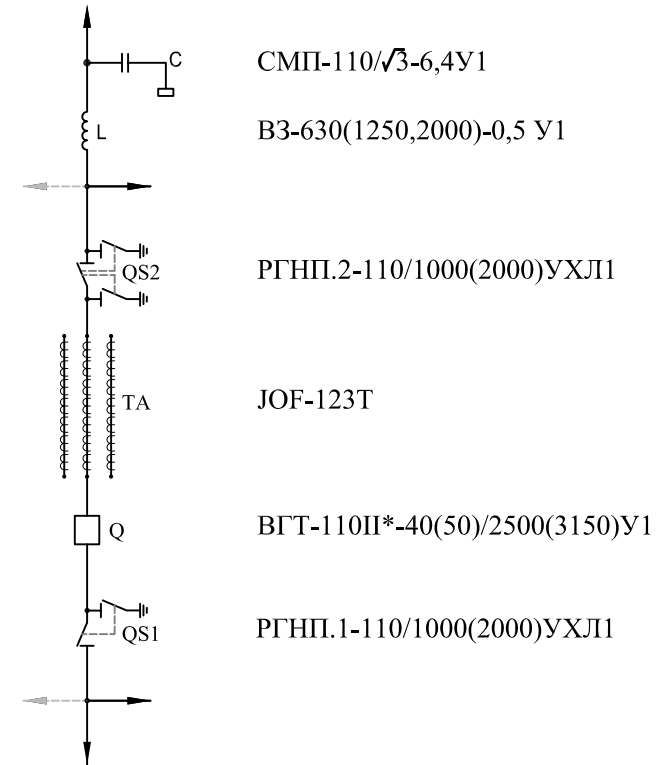

Ячейка линии ВЛ-110 кВ . Портальный прием. ТУз-110-101-016

План

Разрез

Условное графическое изображение ("КУБИК")

Принципиальная схема

Перечень рабочей документации

План, разрез ячейки	ТУз-110-101-016-01
План точек опоры	ТУз-110-101-016-02
Узлы крепления металлоконструкций	ТУз-110-101-016-03
Узлы крепления аппаратов	ТУз-110-101-016-04
Узлы электрических соединений	ТУз-110-101-016-05
Элементные электрические схемы	ТУз-110-101-016-06
Установка ящиков ВК и кабельных лотков	ТУз-110-101-016-07
Заказные спецификации	ТУз-110-101-016-08
Сметно-финансовый расчет	ТУз-110-101-016-09