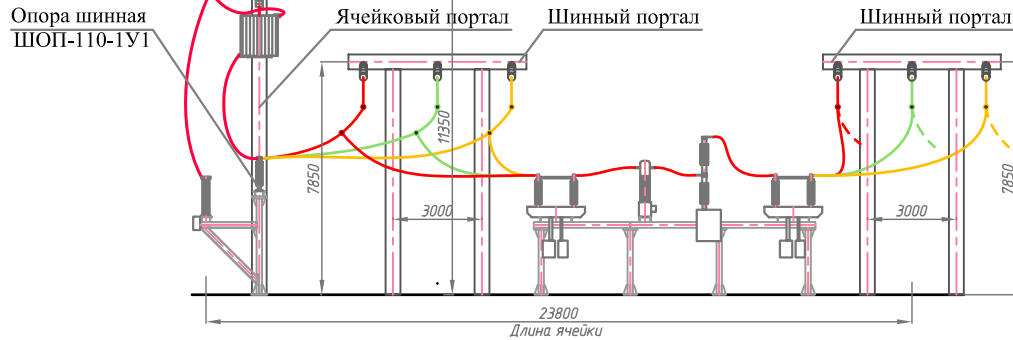

Ячейка линии ВЛ-110 кВ . Портальный прием. ТУз-110-101-016

План

Разрез

Условное графическое изображение ("КУБИК")

Принципиальная схема

Перечень рабочей документации

План, разрез ячейки	ТУз-110-101-016-01
План точек опоры	ТУз-110-101-016-02
Узлы крепления металлоконструкций	ТУз-110-101-016-03
Узлы крепления аппаратов	ТУз-110-101-016-04
Узлы электрических соединений	ТУз-110-101-016-05
Элементные электрические схемы	ТУз-110-101-016-06
Установка ящиков ВК и кабельных лотков	ТУз-110-101-016-07
Заказные спецификации	ТУз-110-101-016-08
Сметно-финансовый расчет	ТУз-110-101-016-09