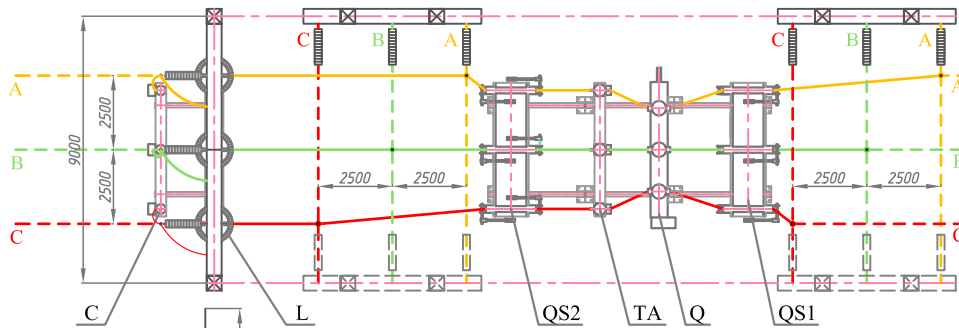

Ячейка линии ВЛ-110 кВ . Портальный прием. ТУз-110-101-016

План

Разрез

Условное графическое изображение ("КУБИК")

Принципиальная схема

Перечень рабочей документации

План, разрез ячейки	ТУз-110-101-016-01
План точек опоры	ТУз-110-101-016-02
Узлы крепления металлоконструкций	ТУз-110-101-016-03
Узлы крепления аппаратов	ТУз-110-101-016-04
Узлы электрических соединений	ТУз-110-101-016-05
Элементные электрические схемы	ТУз-110-101-016-06
Установка ящиков ВК и кабельных лотков	ТУз-110-101-016-07
Заказные спецификации	ТУз-110-101-016-08
Сметно-финансовый расчет	ТУз-110-101-016-09