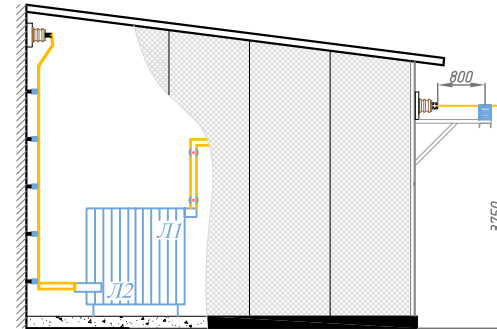

## Реакторная камера. ТУз-110-304

Вид сбоку

Условное графическое изображение ("КУБИК")

Перечень рабочей документации

План, разрезы	ТУз-110-304-01
Комплект строительных чертежей	ТУз-110-304-02
Узлы крепления аппаратов	ТУз-110-304-03
Узлы электрических соединений	ТУз-110-304-04
Принципиальные и монтажные электрические схемы.	
Кабельные каналы	ТУз-110-304-05
Заказные спецификации	ТУз-110-304-06
Сметно-финансовый расчет	ТУз-110-304-07