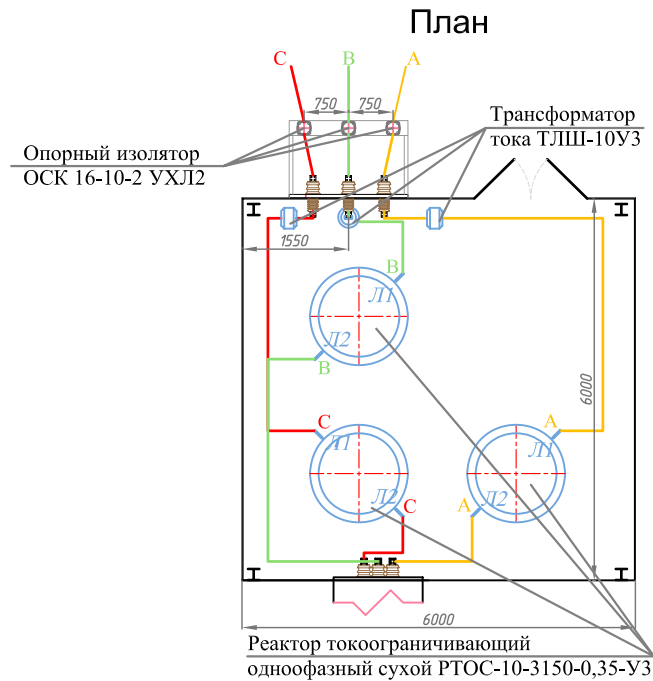

## Реакторная камера. ТУз-110-304

Вид сбоку

Условное графическое изображение ("КУБИК")

Перечень рабочей документации

План, разрезы	ТУз-110-304-01
Комплект строительных чертежей	ТУз-110-304-02
Узлы крепления аппаратов	ТУз-110-304-03
Узлы электрических соединений	ТУз-110-304-04
Принципиальные и монтажные электрические схемы.	
Кабельные каналы	ТУз-110-304-05
Заказные спецификации	ТУз-110-304-06
Сметно-финансовый расчет	ТУз-110-304-07