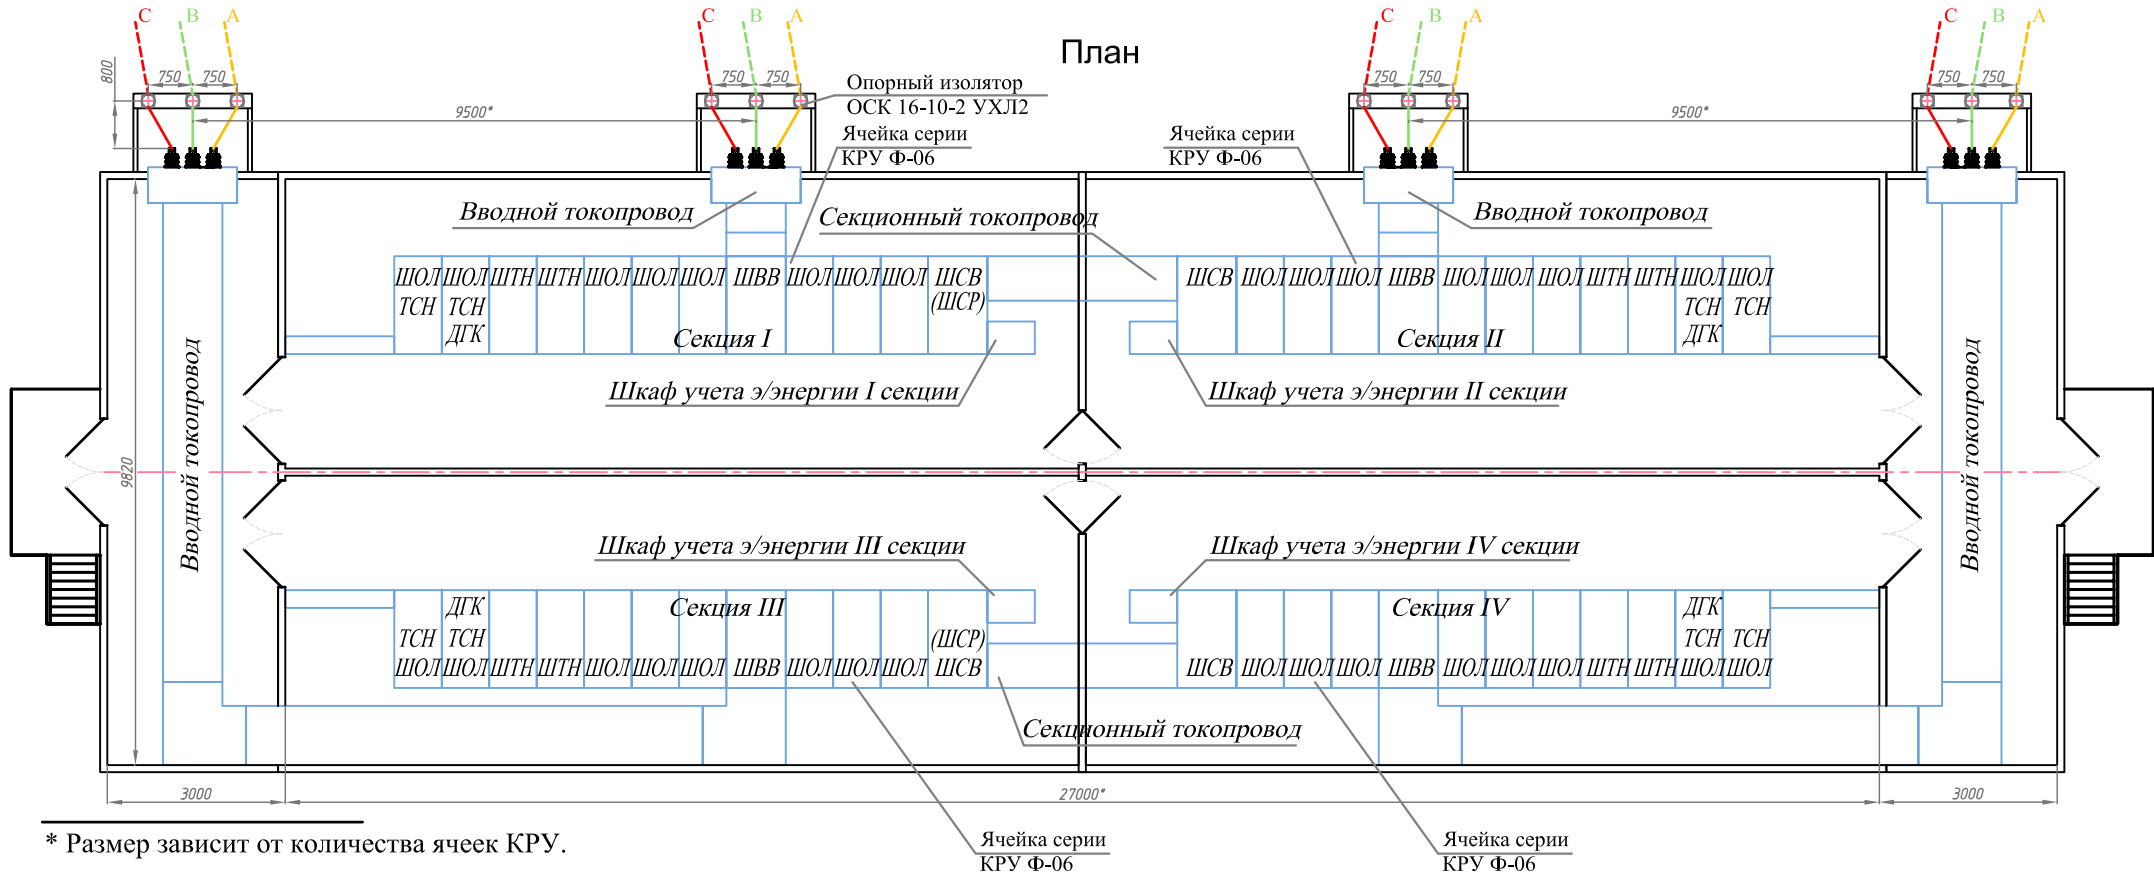

ЗРУ-6(10)кВ. Вариант 4-х секционного КРУ ТУз-110-303

Условное графическое изображение ("КУБИК")
М1:5

Перечень рабочей документации

План, разрезы	ТУз-110-303-01
Комплект строительных чертежей	ТУз-110-303-02
КРУ 6(10)кВ, НКУ. Комплект чертежей	ТУз-110-303-03
Освещение, отопление, вентиляция. Комплект чертежей	ТУз-110-303-04
Монтажные схемы вторичной коммутации, ряды зажимов	ТУз-110-303-05
Кабельные каналы	ТУз-110-303-06
Опросный лист. Заказные спецификации	ТУз-110-303-07
Сметно-финансовый расчет	ТУз-110-303-08