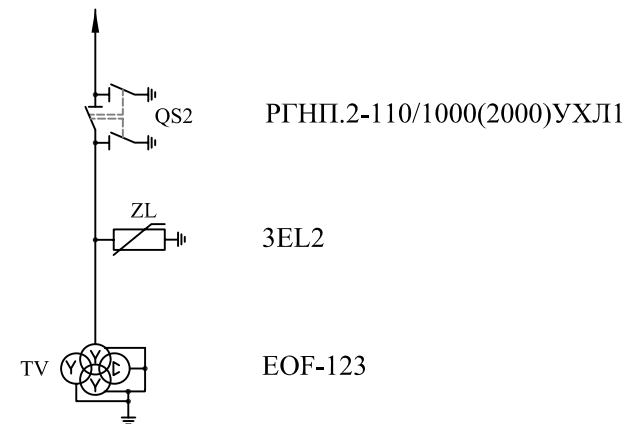

Ячейка ТН-110 кВ. ТУз-110-103-05

План

Разрез

Условное графическое изображение ("КУБИК")

Принципиальная схема

Перечень рабочей документации

План, разрез ячейки	ТУз-110-103-05-01
План точек опоры	ТУз-110-103-05-02
Узлы крепления металлоконструкций	ТУз-110-103-05-03
Узлы крепления аппаратов	ТУз-110-103-05-04
Узлы электрических соединений	ТУз-110-103-05-05
Элементные электрические схемы	ТУз-110-103-05-06
Установка ящиков ВК и кабельных лотков	ТУз-110-103-05-07
Заказные спецификации	ТУз-110-103-05-08
Сметно-финансовый расчет	ТУз-110-103-05-09