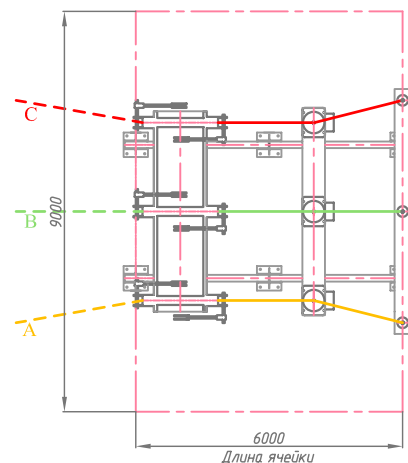

Ячейка ТН-110 кВ. ТУз-110-103-05

План

Разрез

Условное графическое изображение ("КУБИК")

Принципиальная схема

Перечень рабочей документации

План, разрез ячейки	ТУз-110-103-05-01
План точек опоры	ТУз-110-103-05-02
Узлы крепления металлоконструкций	ТУз-110-103-05-03
Узлы крепления аппаратов	ТУз-110-103-05-04
Узлы электрических соединений	ТУз-110-103-05-05
Элементные электрические схемы	ТУз-110-103-05-06
Установка ящиков ВК и кабельных лотков	ТУз-110-103-05-07
Заказные спецификации	ТУз-110-103-05-08
Сметно-финансовый расчет	ТУз-110-103-05-09