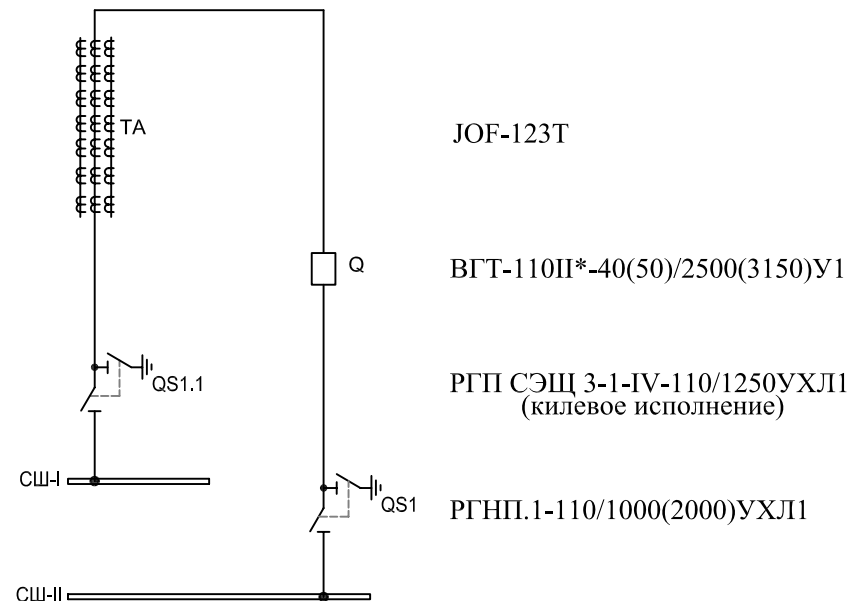

Ячейка ШСВ-110 кВ. ТУз-110-103-03

План

Разрез

Условное графическое изображение ("КУБИК")

Принципиальная схема

Перечень рабочей документации

План, разрез ячейки	ТУз-110-103-03-01
План точек опоры	ТУз-110-103-03-02
Узлы крепления металлоконструкций	ТУз-110-103-03-03
Узлы крепления аппаратов	ТУз-110-103-03-04
Узлы электрических соединений	ТУз-110-103-03-05
Элементные электрические схемы	ТУз-110-103-03-06
Установка ящиков ВК и кабельных лотков	ТУз-110-103-03-07
Заказные спецификации	ТУз-110-103-03-08
Сметно-финансовый расчет	ТУз-110-103-03-09