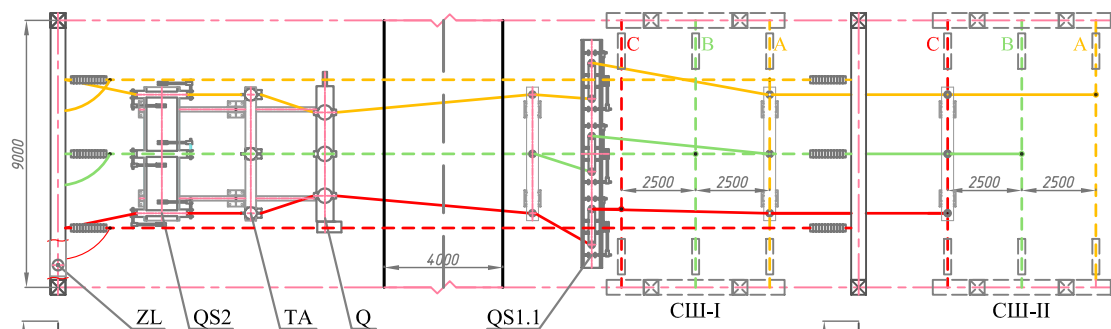

Ячейка ШСВ-110 кВ. ТУз-110-103-03

План

Разрез

Условное графическое изображение ("КУБИК")

Принципиальная схема

Перечень рабочей документации

План, разрез ячейки	ТУз-110-103-03-01
План точек опоры	ТУз-110-103-03-02
Узлы крепления металлоконструкций	ТУз-110-103-03-03
Узлы крепления аппаратов	ТУз-110-103-03-04
Узлы электрических соединений	ТУз-110-103-03-05
Элементные электрические схемы	ТУз-110-103-03-06
Установка ящиков ВК и кабельных лотков	ТУз-110-103-03-07
Заказные спецификации	ТУз-110-103-03-08
Сметно-финансовый расчет	ТУз-110-103-03-09