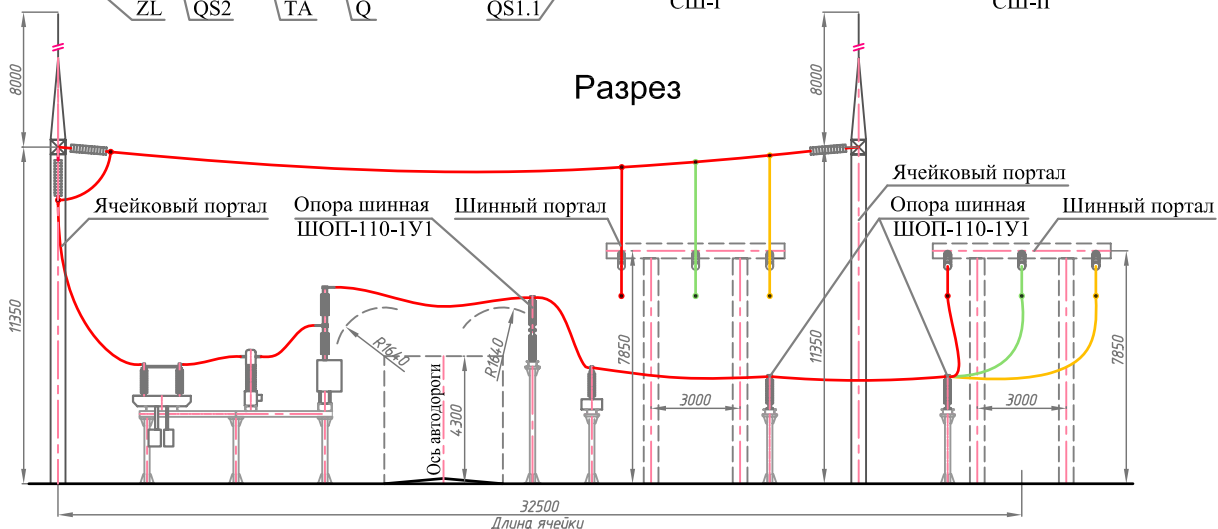

Ячейка ШСВ-110 кВ. ТУз-110-103-03

План

Разрез

Условное графическое изображение ("КУБИК")

Принципиальная схема

Перечень рабочей документации

План, разрез ячейки	ТУз-110-103-03-01
План точек опоры	ТУз-110-103-03-02
Узлы крепления металлоконструкций	ТУз-110-103-03-03
Узлы крепления аппаратов	ТУз-110-103-03-04
Узлы электрических соединений	ТУз-110-103-03-05
Элементные электрические схемы	ТУз-110-103-03-06
Установка ящиков ВК и кабельных лотков	ТУз-110-103-03-07
Заказные спецификации	ТУз-110-103-03-08
Сметно-финансовый расчет	ТУз-110-103-03-09