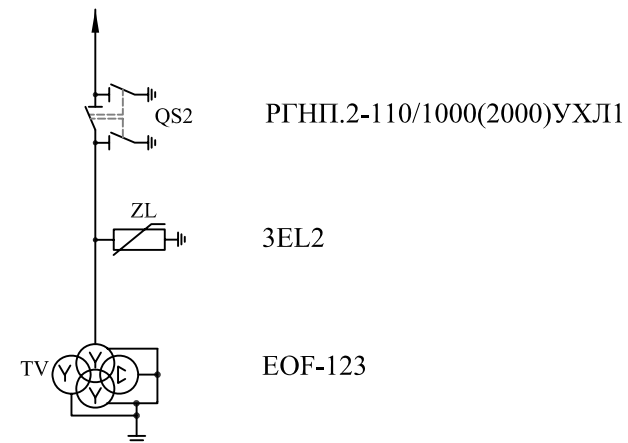

Ячейка ТН-110 кВ. ТУз-110-102-04

План

Разрез

Условное графическое изображение ("КУБИК")

Принципиальная схема

Перечень рабочей документации

План, разрез ячейки	ТУз-110-102-04-01
План точек опоры	ТУз-110-102-04-02
Узлы крепления металлоконструкций	ТУз-110-102-04-03
Узлы крепления аппаратов	ТУз-110-102-04-04
Узлы электрических соединений	ТУз-110-102-04-05
Элементные электрические схемы	ТУз-110-102-04-06
Установка ящиков ВК и кабельных лотков	ТУз-110-102-04-07
Заказные спецификации	ТУз-110-102-04-08
Сметно-финансовый расчет	ТУз-110-102-04-09