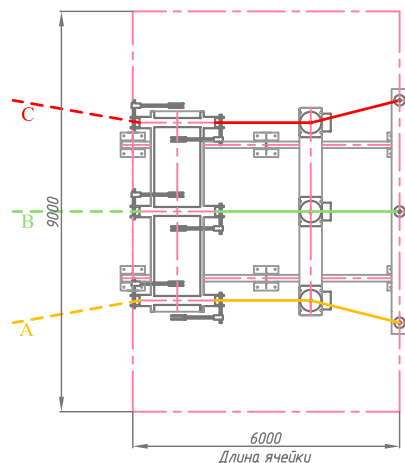

Ячейка ТН-110 кВ. ТУз-110-102-04

План

Разрез

Условное графическое изображение ("КУБИК")

Принципиальная схема

Перечень рабочей документации

План, разрез ячейки	ТУз-110-102-04-01
План точек опоры	ТУз-110-102-04-02
Узлы крепления металлоконструкций	ТУз-110-102-04-03
Узлы крепления аппаратов	ТУз-110-102-04-04
Узлы электрических соединений	ТУз-110-102-04-05
Элементные электрические схемы	ТУз-110-102-04-06
Установка ящиков ВК и кабельных лотков	ТУз-110-102-04-07
Заказные спецификации	ТУз-110-102-04-08
Сметно-финансовый расчет	ТУз-110-102-04-09