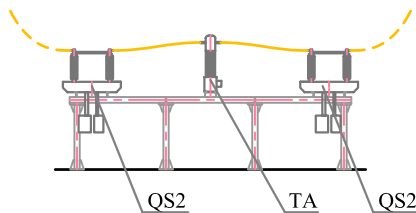

Ячейка ремонтной перемычки. ТУз-110-101-05

План

Разрез

Принципиальная схема

Условное графическое изображение ("КУБИК")

Перечень рабочей документации

План, разрез ячейки	ТУз-110-101-05-01
План точек опоры	ТУз-110-101-05-02
Узлы крепления металлоконструкций	ТУз-110-101-05-03
Узлы крепления аппаратов	ТУз-110-101-05-04
Узлы электрических соединений	ТУз-110-101-05-05
Элементные электрические схемы	ТУз-110-101-05-06
Установка ящиков ВК и кабельных лотков	ТУз-110-101-05-07
Заказные спецификации	ТУз-110-101-05-08
Сметно-финансовый расчет	ТУз-110-101-05-09