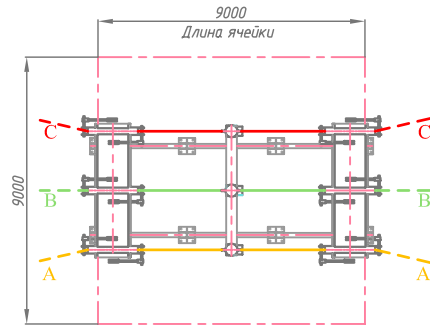

Ячейка ремонтной перемычки. ТУз-110-101-05

План

Разрез

Принципиальная схема

Условное графическое изображение ("КУБИК")

Перечень рабочей документации

План, разрез ячейки	ТУз-110-101-05-01
План точек опоры	ТУз-110-101-05-02
Узлы крепления металлоконструкций	ТУз-110-101-05-03
Узлы крепления аппаратов	ТУз-110-101-05-04
Узлы электрических соединений	ТУз-110-101-05-05
Элементные электрические схемы	ТУз-110-101-05-06
Установка ящиков ВК и кабельных лотков	ТУз-110-101-05-07
Заказные спецификации	ТУз-110-101-05-08
Сметно-финансовый расчет	ТУз-110-101-05-09