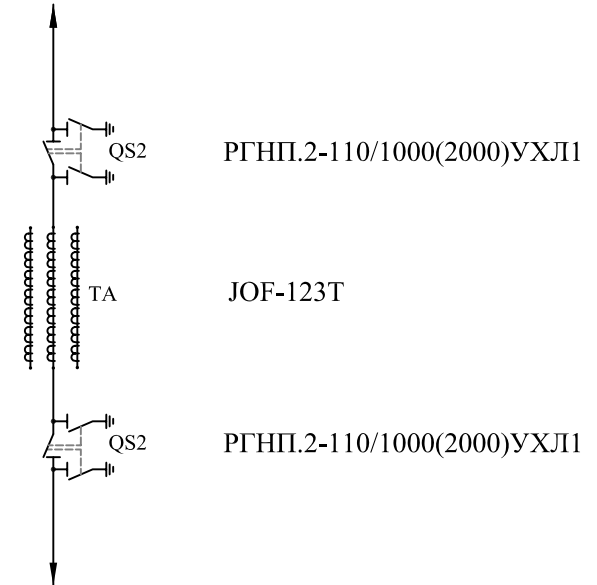

Ячейка ремонтной перемычки. ТУз-110-101-05

План

Разрез

Принципиальная схема

Условное графическое изображение ("КУБИК")

Перечень рабочей документации

План, разрез ячейки	ТУз-110-101-05-01
План точек опоры	ТУз-110-101-05-02
Узлы крепления металлоконструкций	ТУз-110-101-05-03
Узлы крепления аппаратов	ТУз-110-101-05-04
Узлы электрических соединений	ТУз-110-101-05-05
Элементные электрические схемы	ТУз-110-101-05-06
Установка ящиков ВК и кабельных лотков	ТУз-110-101-05-07
Заказные спецификации	ТУз-110-101-05-08
Сметно-финансовый расчет	ТУз-110-101-05-09