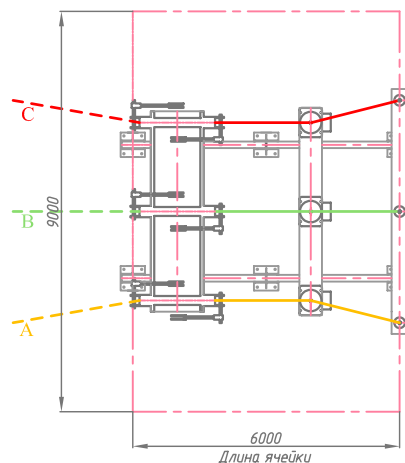

Ячейка ТН-110 кВ. ТУз-110-101-04

План

Разрез

Условное графическое изображение ("КУБИК")

Принципиальная схема

Перечень рабочей документации

План, разрез ячейки	ТУз-110-101-04-01
План точек опоры	ТУз-110-101-04-02
Узлы крепления металлоконструкций	ТУз-110-101-04-03
Узлы крепления аппаратов	ТУз-110-101-04-04
Узлы электрических соединений	ТУз-110-101-04-05
Элементные электрические схемы	ТУз-110-101-04-06
Установка ящиков ВК и кабельных лотков	ТУз-110-101-04-07
Заказные спецификации	ТУз-110-101-04-08
Сметно-финансовый расчет	ТУз-110-101-04-09