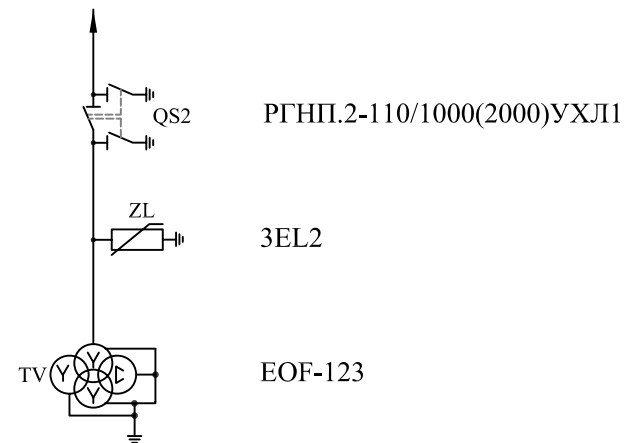

Ячейка ТН-110 кВ. ТУз-110-101-04

План

Разрез

Условное графическое изображение ("КУБИК")

Принципиальная схема

Перечень рабочей документации

План, разрез ячейки	ТУз-110-101-04-01
План точек опоры	ТУз-110-101-04-02
Узлы крепления металлоконструкций	ТУз-110-101-04-03
Узлы крепления аппаратов	ТУз-110-101-04-04
Узлы электрических соединений	ТУз-110-101-04-05
Элементные электрические схемы	ТУз-110-101-04-06
Установка ящиков ВК и кабельных лотков	ТУз-110-101-04-07
Заказные спецификации	ТУз-110-101-04-08
Сметно-финансовый расчет	ТУз-110-101-04-09