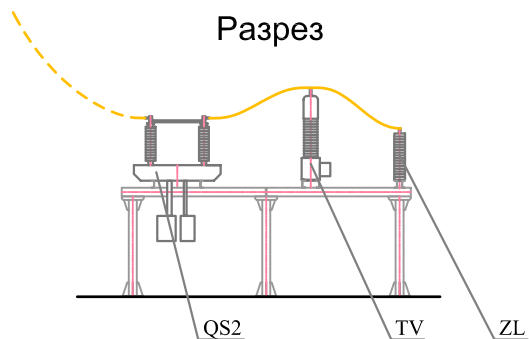

Ячейка ТН-110 кВ. ТУз-110-101-04

План

Разрез

Условное графическое изображение ("КУБИК")

Принципиальная схема

Перечень рабочей документации

План, разрез ячейки	ТУз-110-101-04-01
План точек опоры	ТУз-110-101-04-02
Узлы крепления металлоконструкций	ТУз-110-101-04-03
Узлы крепления аппаратов	ТУз-110-101-04-04
Узлы электрических соединений	ТУз-110-101-04-05
Элементные электрические схемы	ТУз-110-101-04-06
Установка ящиков ВК и кабельных лотков	ТУз-110-101-04-07
Заказные спецификации	ТУз-110-101-04-08
Сметно-финансовый расчет	ТУз-110-101-04-09