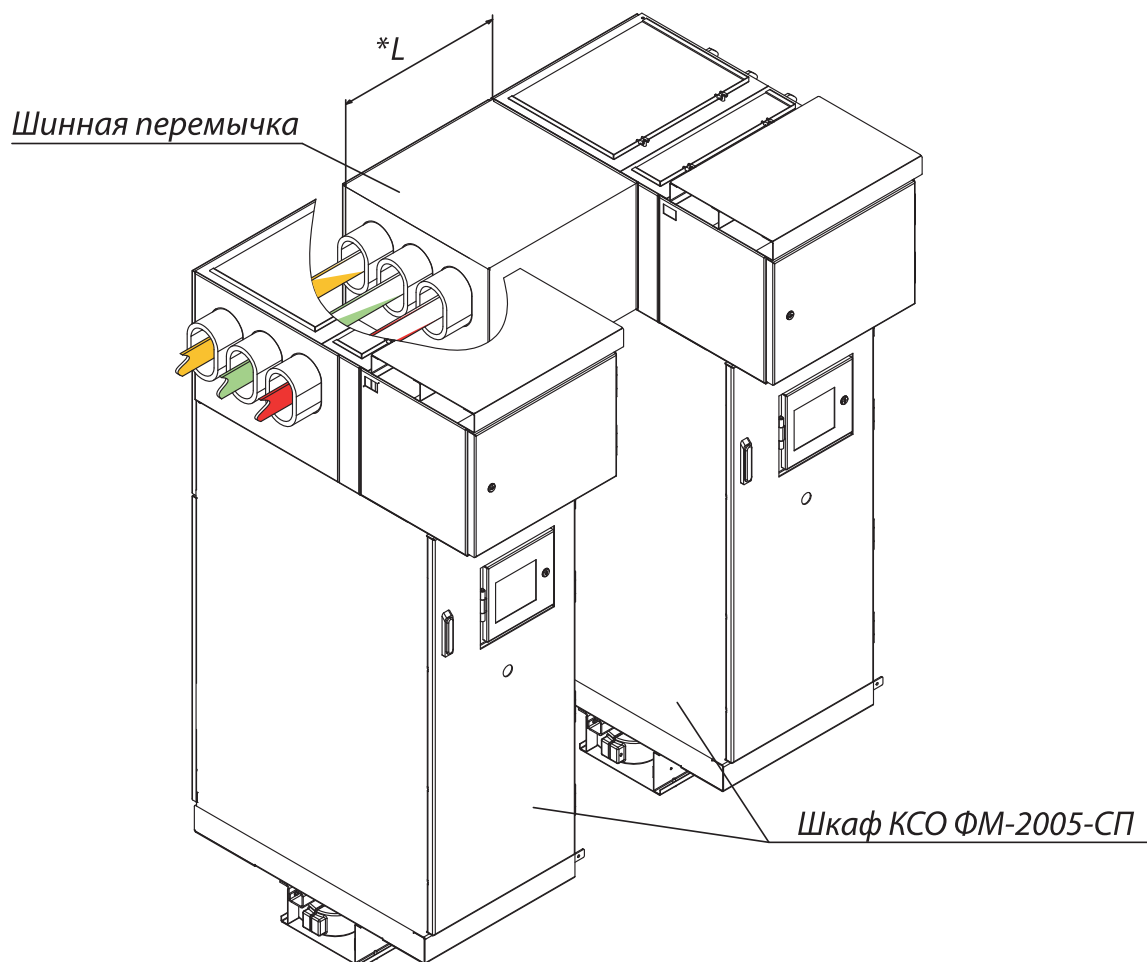

## 4.5 Токопроводы к шкафам КСО ФМ-2006-СП

### Соединительный токопровод

### Общий вид шинной перемычки

\* - Размер L определяется конкретным заказом.