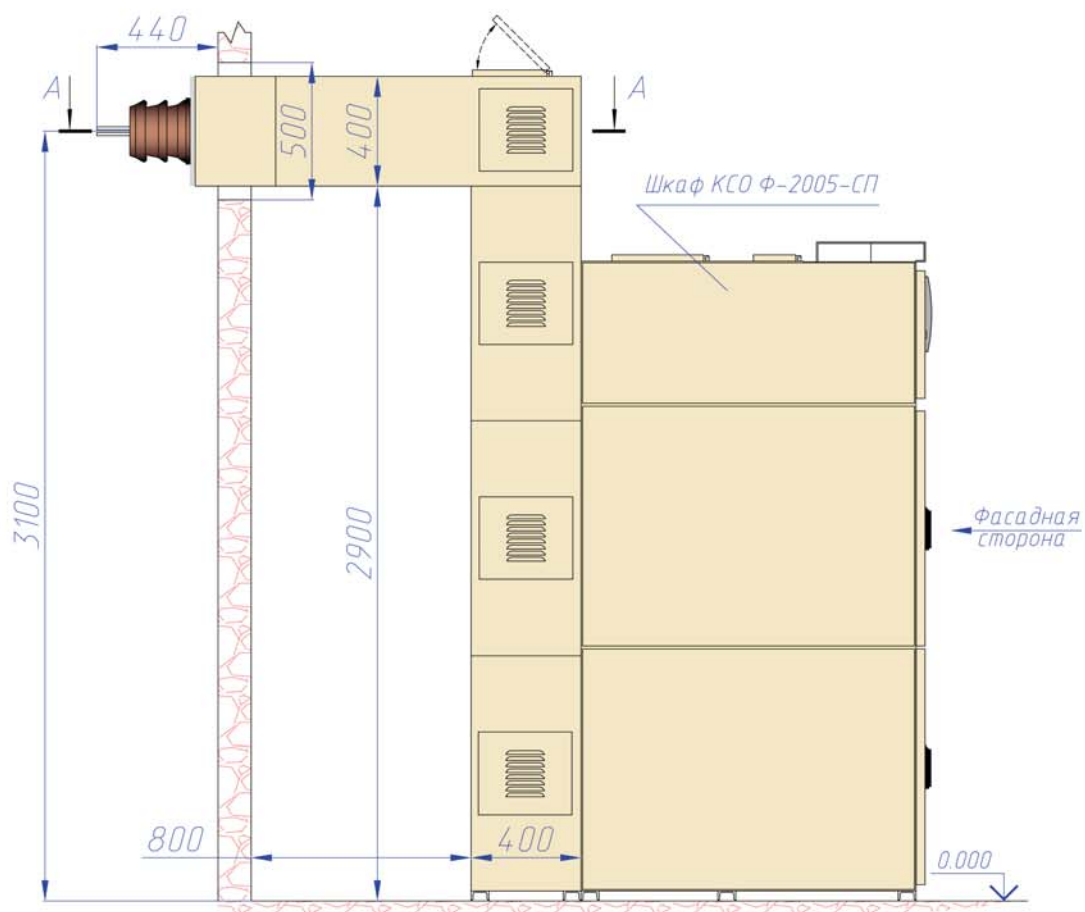

3.6 Токопроводы к шкафам КСО Ф-2005-СП

3.6.1 Вводные токопроводы

Для шкафа ШВВ с вводом шинами сзади

Для шкафа ШВВ с вводом шинами сверху