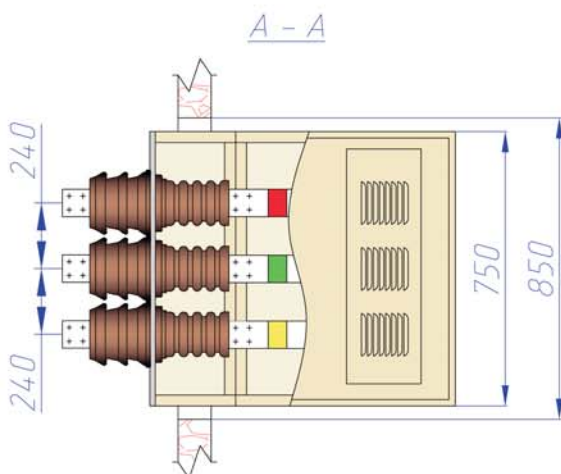

3.6 Токопроводы к шкафам КСО Ф-2005-СП

3.6.1 Вводные токопроводы

Для шкафа ШВВ с вводом шинами сзади

Для шкафа ШВВ с вводом шинами сверху