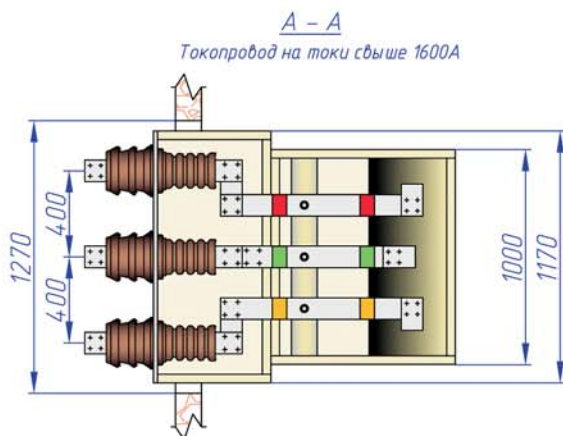

2.5 Токопроводы к шкафам КРУ Ф-06

2.5.1 Вводные токопроводы

Для шкафа ШВВ с вводом шинами сзади

Для шкафа ШВВ с вводом шинами сверху