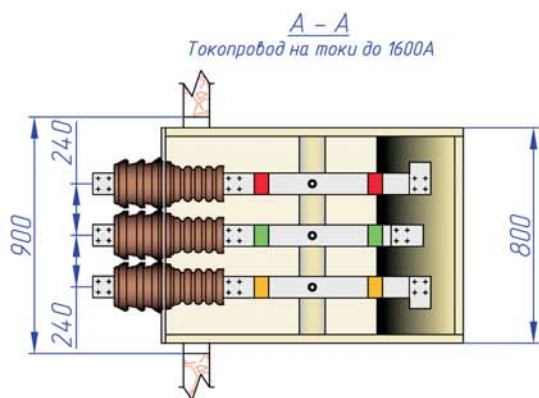

2.5 Токопроводы к шкафам КРУ Ф-06

2.5.1 Вводные токопроводы

Для шкафа ШВВ с вводом шинами сзади

Для шкафа ШВВ с вводом шинами сверху