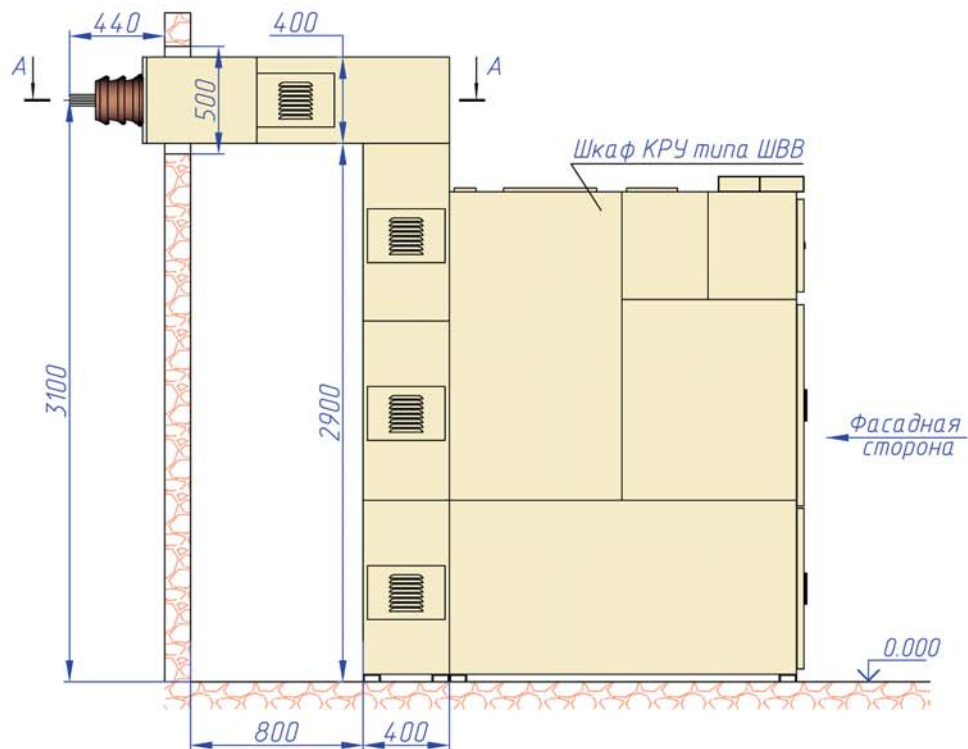

2.5 Токопроводы к шкафам КРУ Ф-06

2.5.1 Вводные токопроводы

Для шкафа ШВВ с вводом шинами сзади

Для шкафа ШВВ с вводом шинами сверху